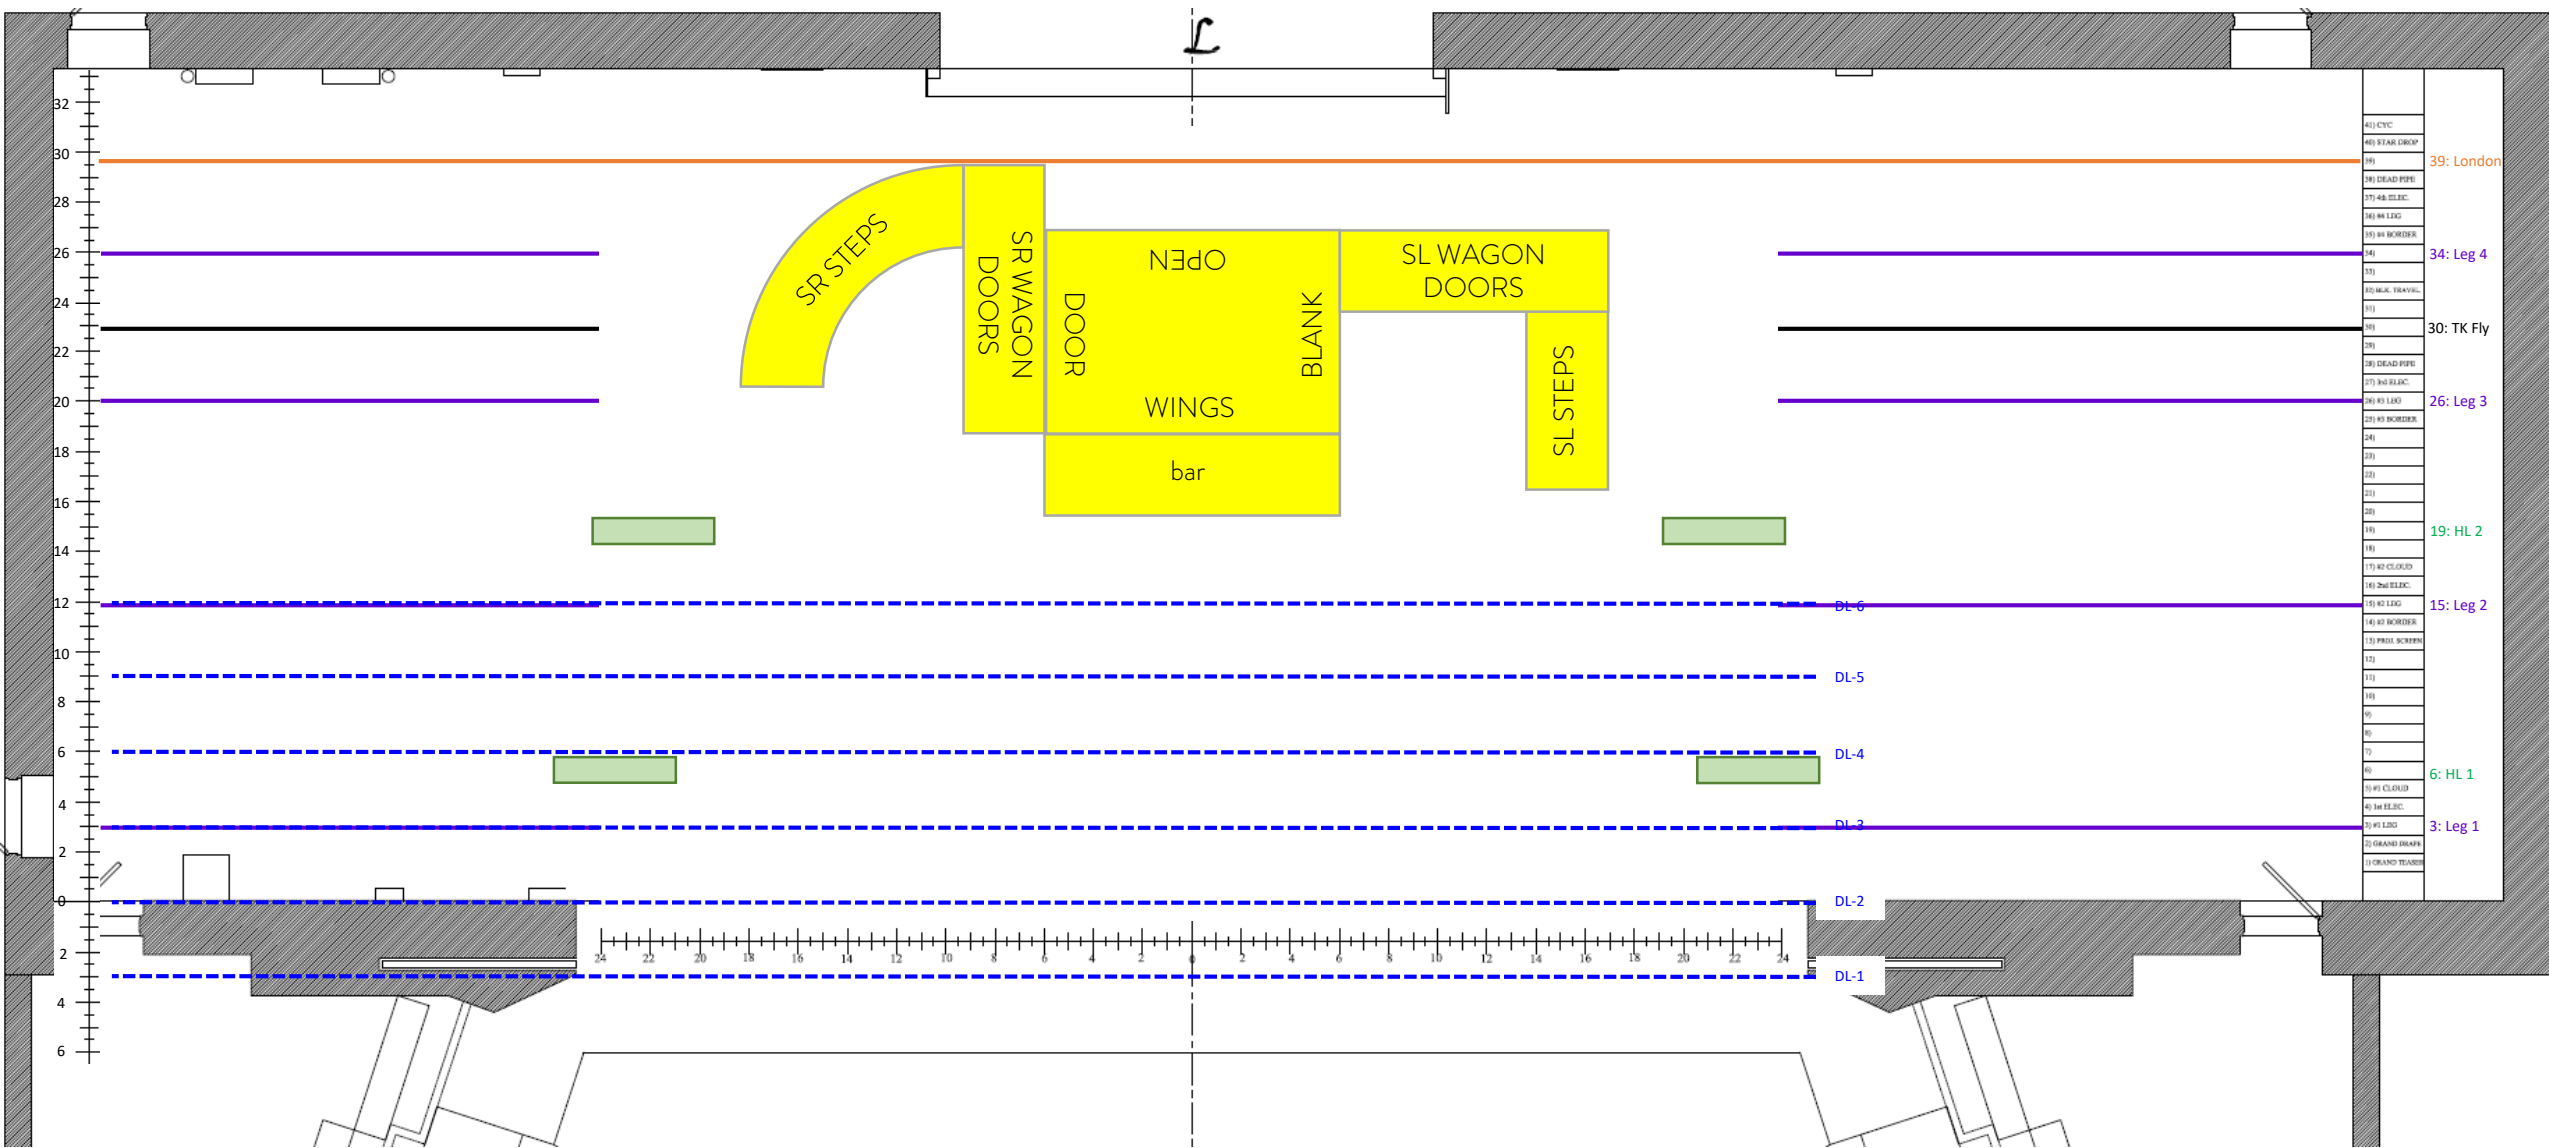

1-1 WORKHOUSE

1-2 WORKHOUSE PARLOR

1-3/4 UNDERTAKERS

1-5 PADDINGTON GREEN

1-6 THIEVES KITCHEN

1-7 THREE CRIPPLES

1-8 THIEVES KITCHEN

1-9 THE STREET

2-1 THREE CRIPPLES

2-2 BROWNLOWS

2-3 THIEVES KITCHEN

2-4 WORKHOUSE PARLOR

2-5 BROWNLOWS

2-6 LONDON BRIDGE

40) CYC	
46) STAR DROP	
18)	39: London
28) DEAD PIPE	
17) 46 ELEC.	
16) 46 LIG.	
15) 46 BORDER	34: Leg 4
14)	
13) M.G. TRAVEL	
12)	
11)	
10)	30: TK Fly
9)	
8) DEAD PIPE	
7) 36 ELEC.	
6) 43 LIG.	26: Leg 3
5) 43 BORDER	
4)	
3)	
2)	
1)	19: HL 2
18)	
17) 43 CL. GRD	
16) 2nd ELEC.	
15) 43 LIG.	15: Leg 2
14) 43 BORDER	
13) 3RD SCREEN	
12)	
11)	
10)	
9)	
8)	
7)	
6)	6: HL 1
5) 41 CL. GRD	
4) 3rd ELEC.	
3) 41 LIG.	3: Leg 1
2) GRAND DRAP	
1) GRAND TRASH	