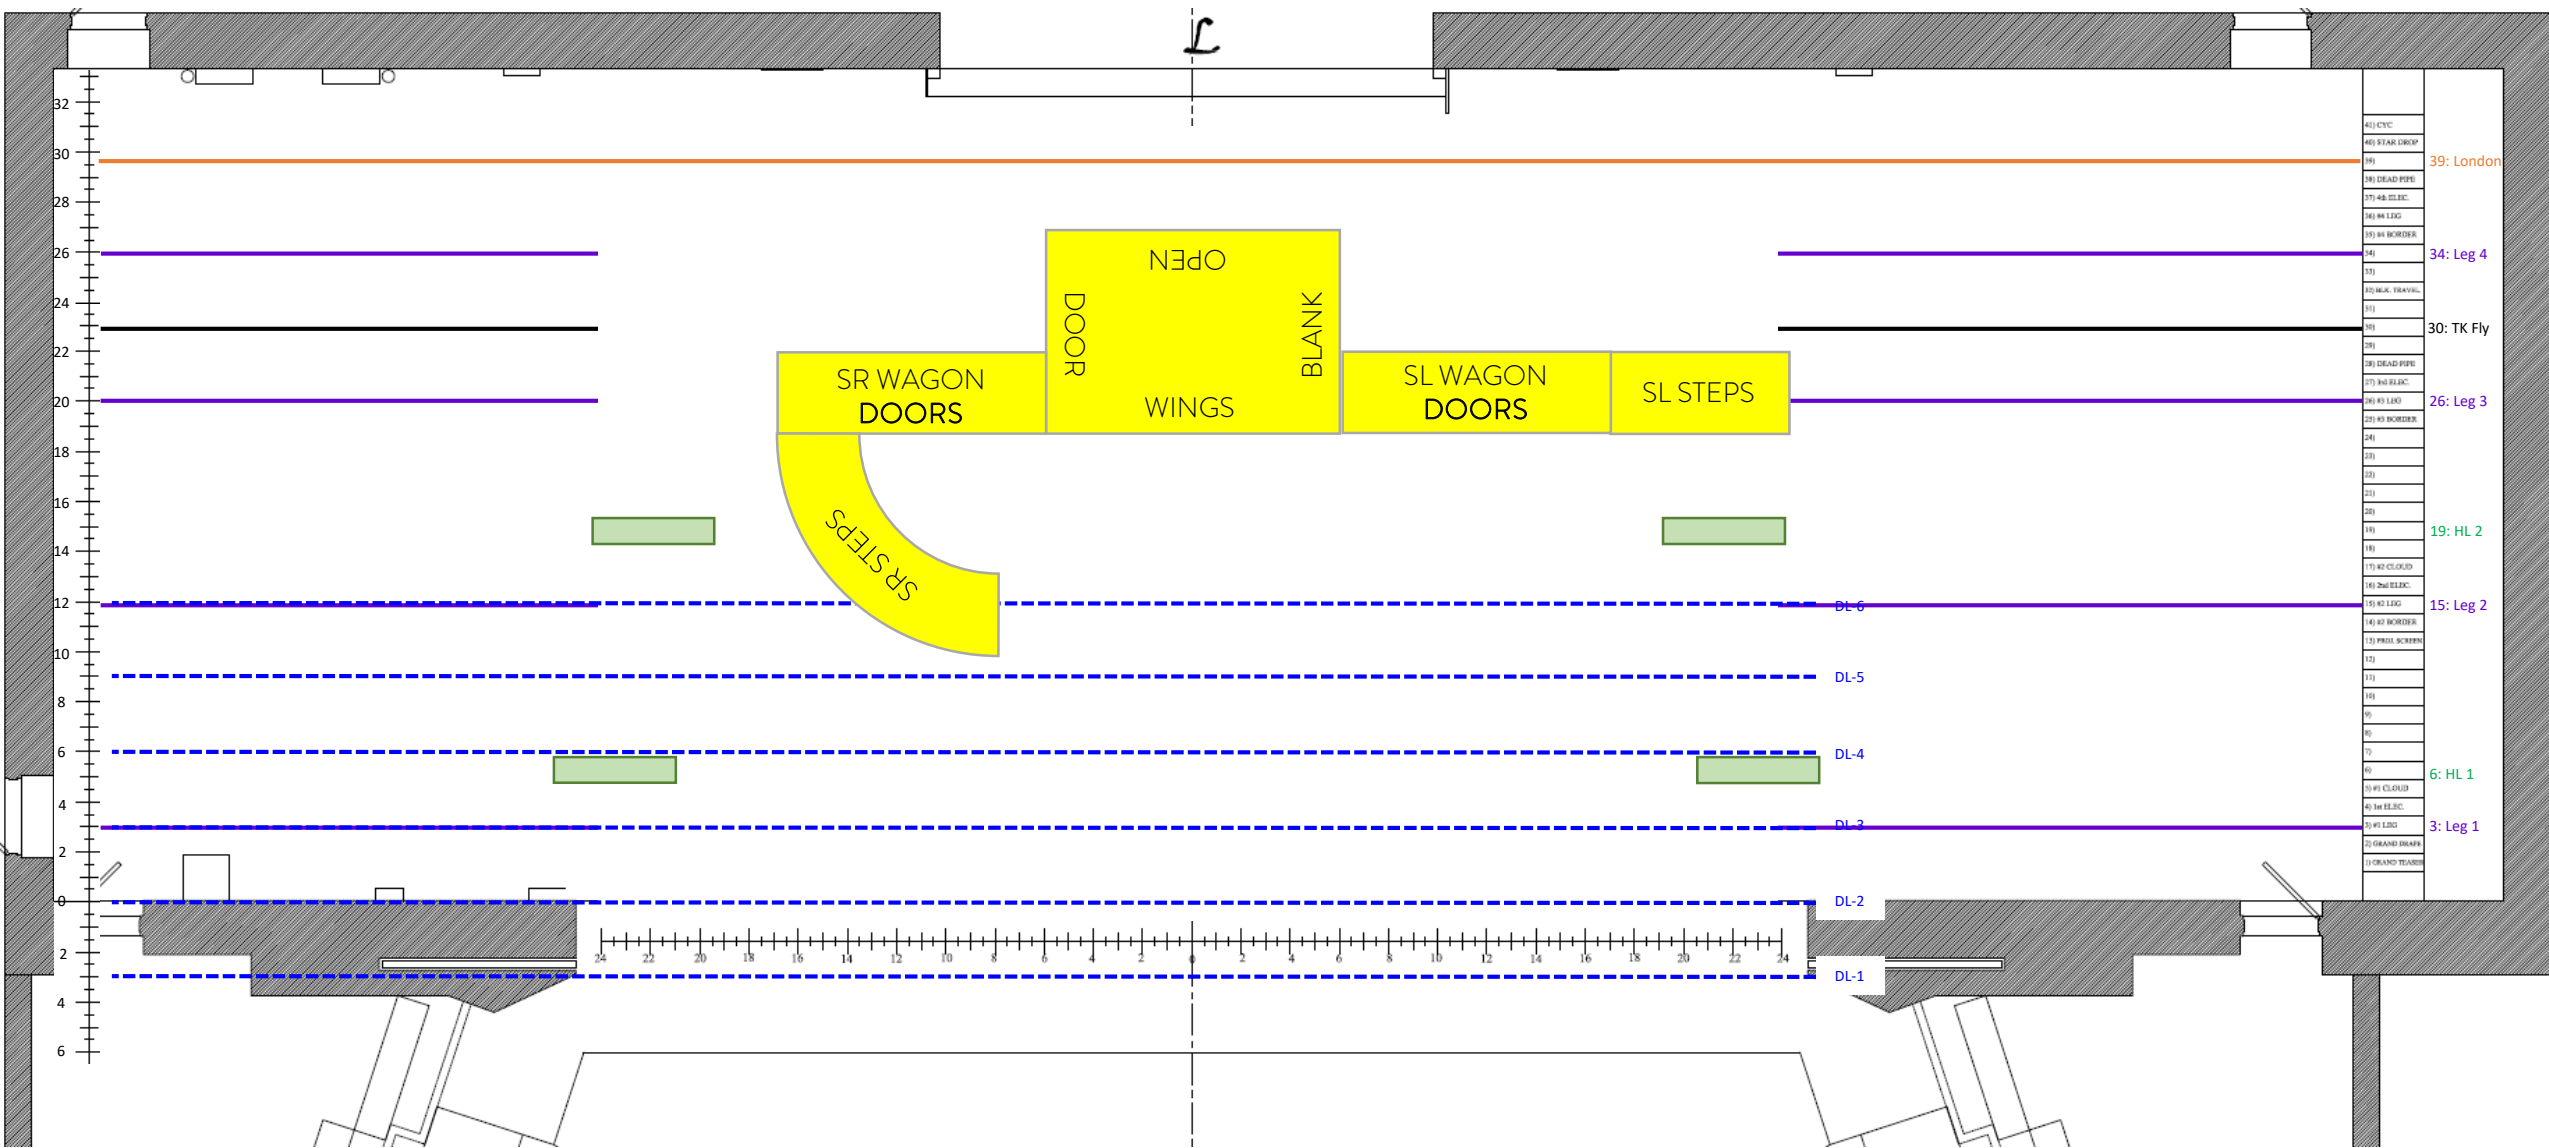

2-1 THREE CRIPPLES

2-2 BROWNLOWS

2-3 THIEVES KITCHEN

2-4 WORKHOUSE PARLOR

2-5 BROWNLOWS

2-6 LONDON BRIDGE

40) CYC	
46) STAR DROP	
18)	39: London
28) DEAD PIPE	
17) 46 ELEC.	
16) 46 LIG.	
15) 46 BORDER	34: Leg 4
14)	
13) M.G. TRAVEL	
12)	
11)	
10)	30: TK Fly
9)	
8) DEAD PIPE	
7) 36 ELEC.	
6) 43 LIG.	26: Leg 3
5) 43 BORDER	
4)	
3)	
2)	
1)	19: HL 2
18)	
17) 43 CL. GRD	
16) 2nd ELEC.	
15) 43 LIG.	15: Leg 2
14) 43 BORDER	
13) 3RD SCREEN	
12)	
11)	
10)	
9)	
8)	
7)	
6)	6: HL 1
5) 41 CL. GRD	
4) 3rd ELEC.	
3) 41 LIG.	3: Leg 1
2) GRAND DRAP	
1) GRAND TRASH	