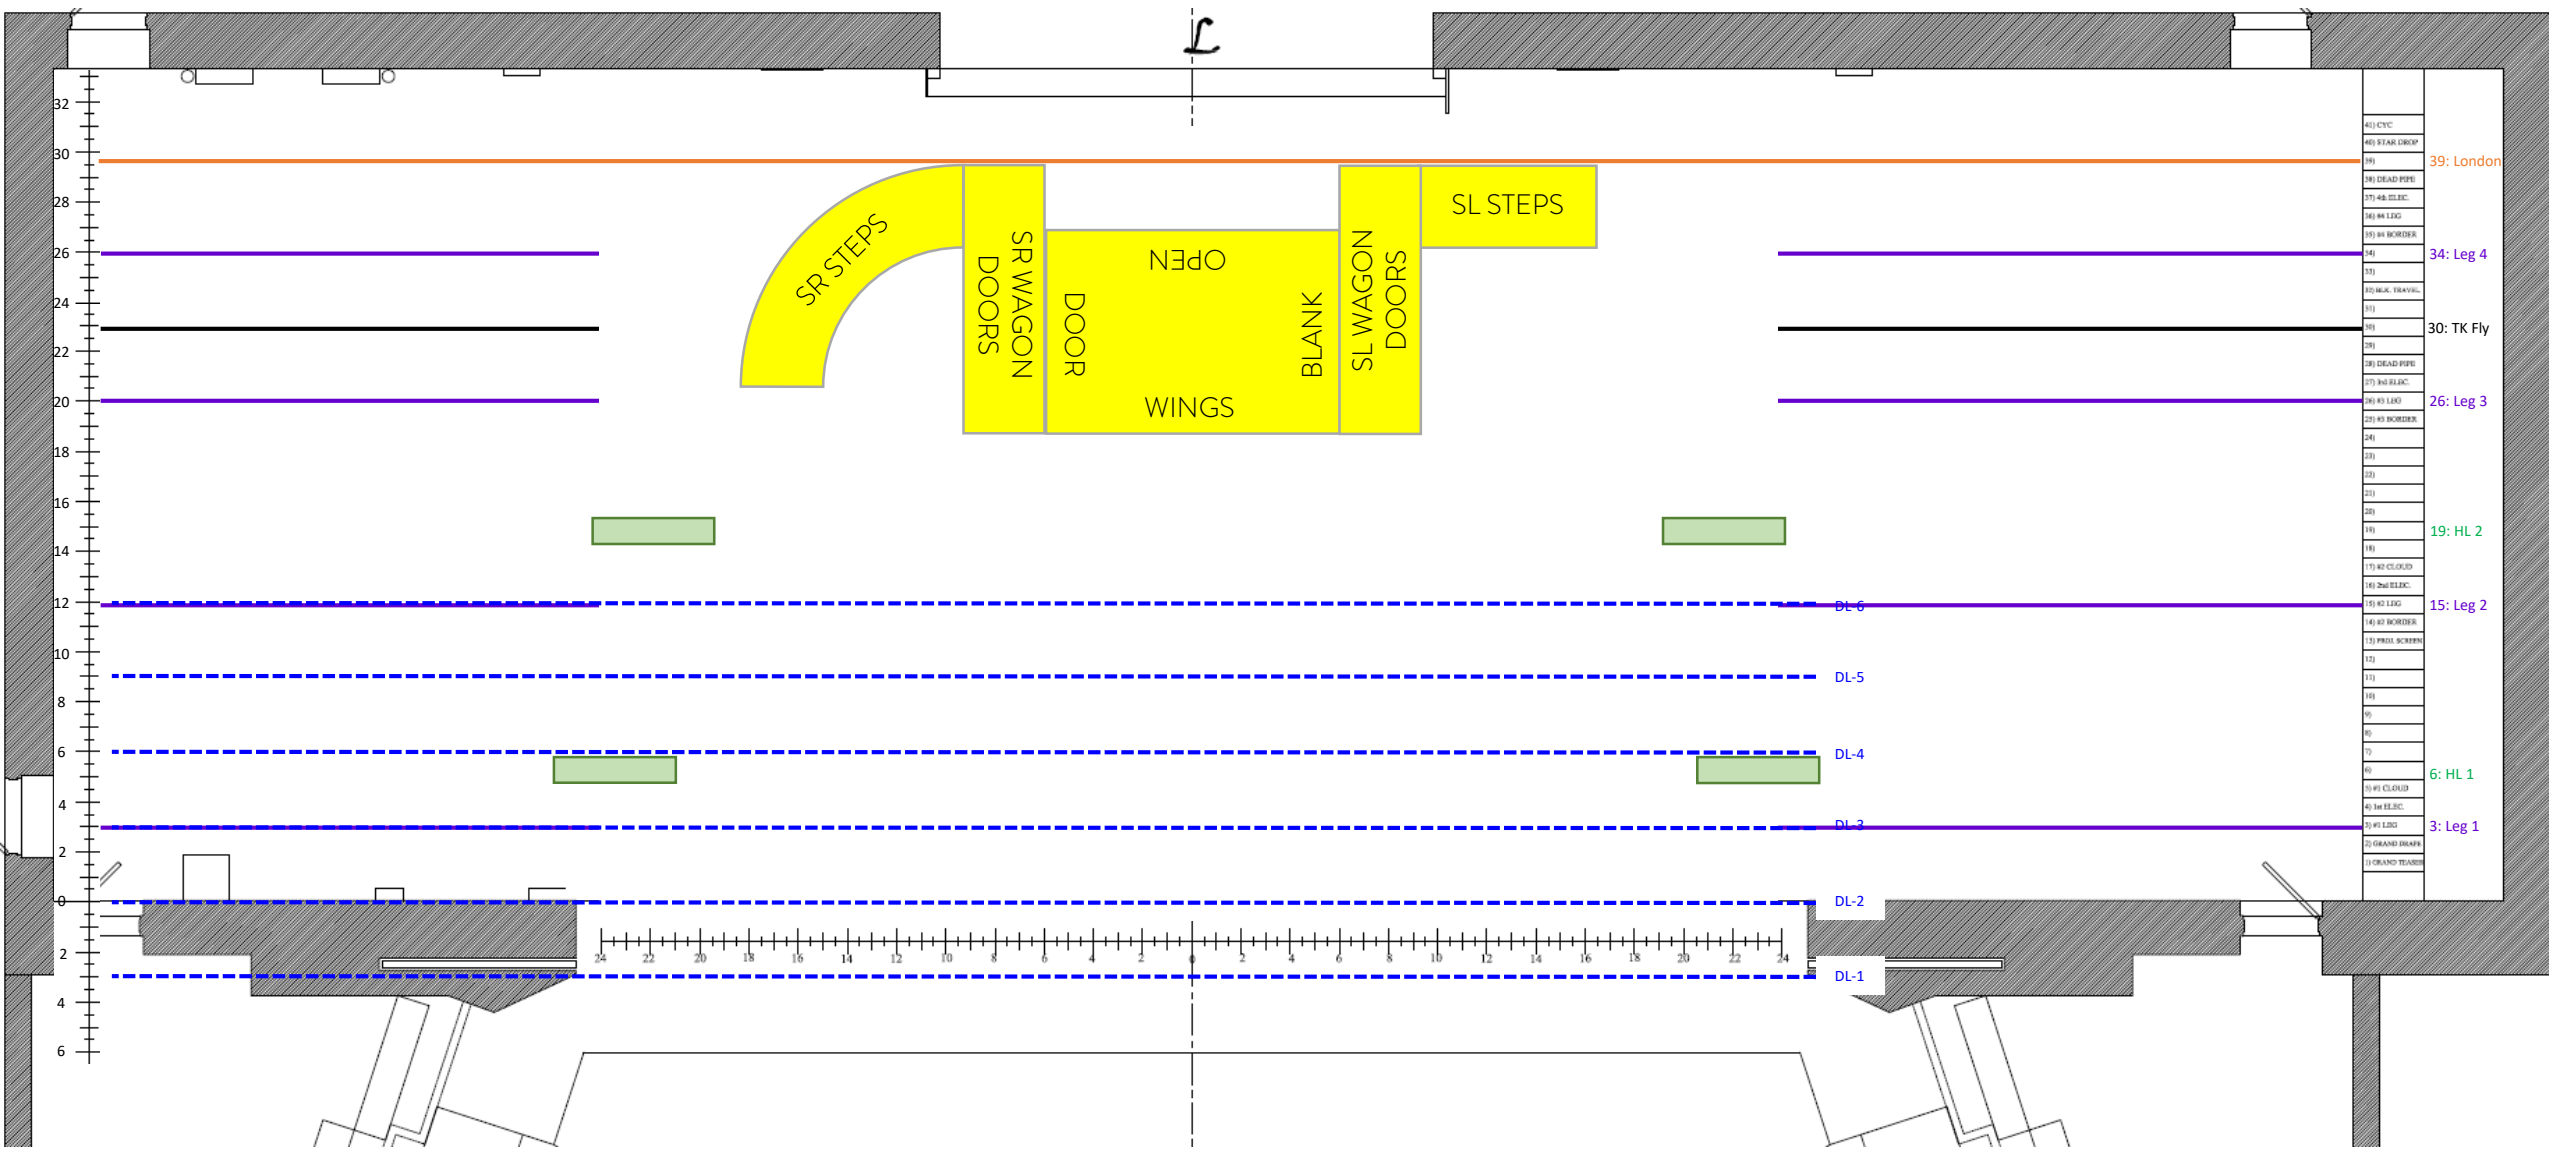

1-1 WORKHOUSE

1-2 WORKHOUSE PARLOR

1-3/4 UNDERTAKERS

1-5 PADDINGTON GREEN

1-6 THIEVES KITCHEN

1-7 THREE CRIPPLES

1-8 THIEVES KITCHEN

1-9 THE STREET

2-1 THREE CRIPPLES

2-2 BROWNLOWS

2-3 THIEVES KITCHEN

2-4 WORKHOUSE PARLOR

2-5 BROWNLOWS

2-6 LONDON BRIDGE

40) CYC	
46) STAR DROP	
18)	39: London
28) DEAD PIPE	
17) 46 ELEC.	
16) 46 LIG.	
15) 46 BORDER	34: Leg 4
14)	
13) M.G. TRAVEL	
12)	
11)	
10)	30: TK Fly
9)	
8) DEAD PIPE	
7) 36 ELEC.	
6) 43 LIG.	26: Leg 3
5) 43 BORDER	
4)	
3)	
2)	
1)	19: HL 2
18)	
17) 43 CL. GRD	
16) 2nd ELEC.	
15) 43 LIG.	15: Leg 2
14) 43 BORDER	
13) 3RD SCREEN	
12)	
11)	
10)	
9)	
8)	
7)	
6)	6: HL 1
5) 41 CL. GRD	
4) 3rd ELEC.	
3) 41 LIG.	3: Leg 1
2) GRAND DRAP	
1) GRAND TRASH	