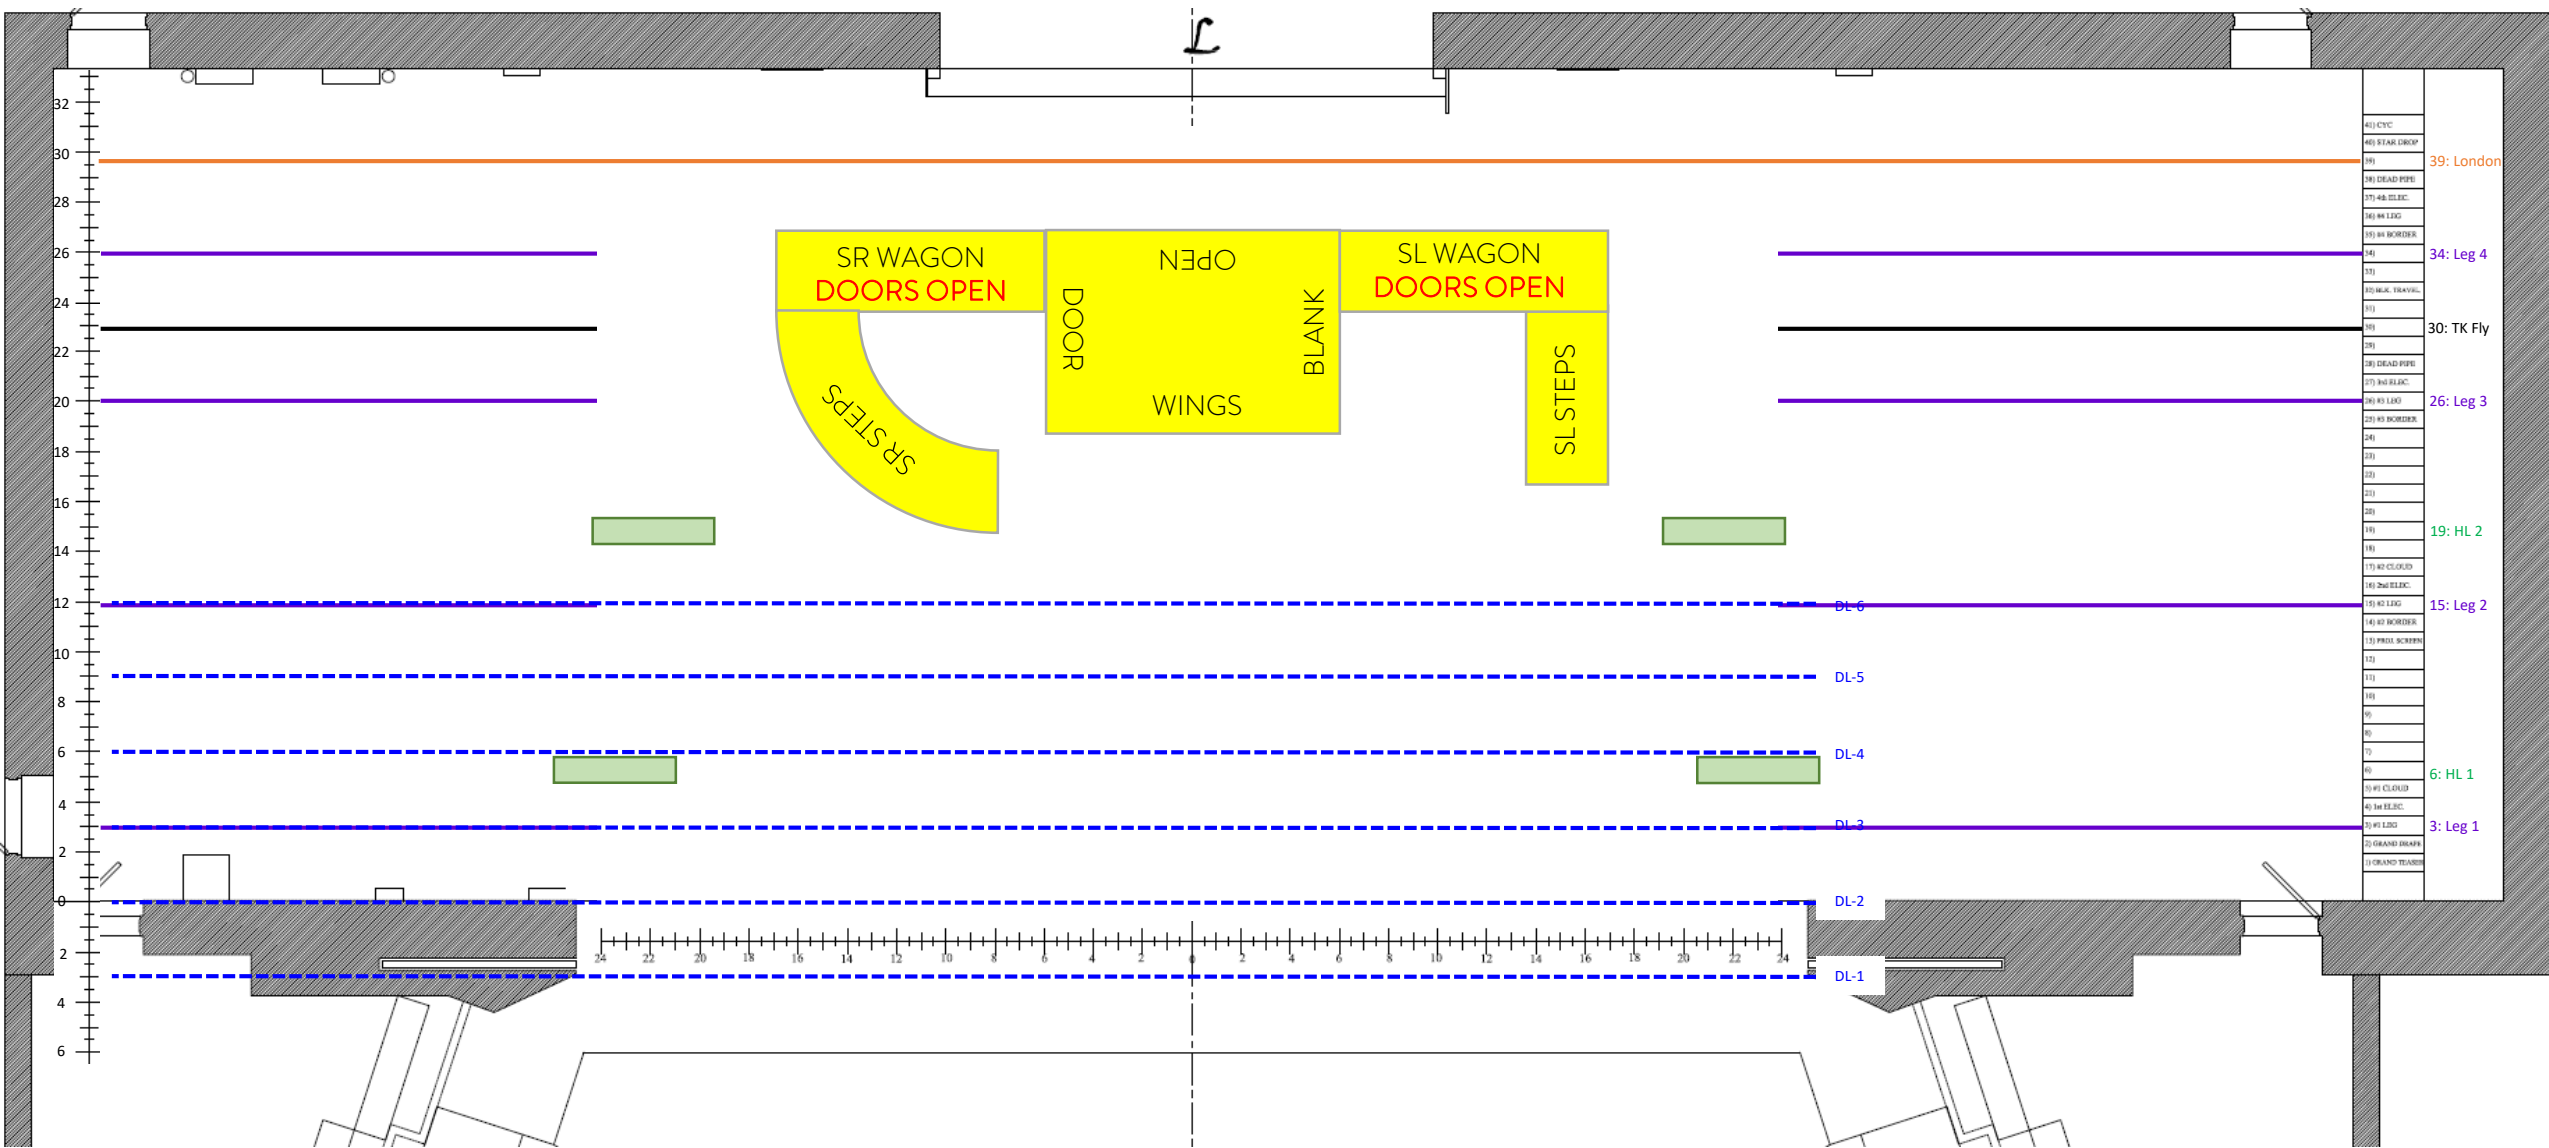

40) CYC	
46) STAR DROP	
18)	39: London
28) DEAD PIPE	
17) 46) ELEC.	
16) 46) LIG.	
15) 46) BORDER	
14)	34: Leg 4
13)	
12) M.G. TRAVEL	
11)	
10)	30: TK Fly
28)	
28) DEAD PIPE	
17) 34) ELEC.	
16) 43) LIG.	26: Leg 3
15) 43) BORDER	
14)	
13)	
12)	
11)	
10)	19: HL 2
18)	
17) 43) CL. GRD	
16) 2nd ELEC.	
15) 43) LIG.	15: Leg 2
14) 43) BORDER	
13) 3rd SCREEN	
12)	
11)	
10)	
9)	
8)	
7)	
6)	6: HL 1
10) 41) CL. GRD	
40) 34) ELEC.	
10) 41) LIG.	3: Leg 1
27) GRAND DRAP	
11) GRAND TRASH	

1-1 WORKHOUSE

1-2 WORKHOUSE PARLOR

1-3/4 UNDERTAKERS

1-5 PADDINGTON GREEN

1-6 THIEVES KITCHEN

1-7 THREE CRIPPLES

1-8 THIEVES KITCHEN

1-9 THE STREET

2-1 THREE CRIPPLES

2-2 BROWNLOWS

2-3 THIEVES KITCHEN

2-4 WORKHOUSE PARLOR

2-5 BROWNLOWS

2-6 LONDON BRIDGE

40) CYC	
46) STAR DROP	
18)	39: London
28) DEAD PIPE	
17) 46 ELEC.	
16) 46 LIG.	
15) 46 BORDER	34: Leg 4
14)	
13) M.G. TRAVEL	
12)	
11)	
10)	30: TK Fly
9)	
8) DEAD PIPE	
7) 36 ELEC.	
6) 43 LIG.	26: Leg 3
5) 43 BORDER	
4)	
3)	
2)	
1)	19: HL 2
18)	
17) 43 CL. GRD	
16) 2nd ELEC.	
15) 43 LIG.	15: Leg 2
14) 43 BORDER	
13) 3RD SCREEN	
12)	
11)	
10)	
9)	
8)	
7)	
6)	6: HL 1
5) 41 CL. GRD	
4) 3rd ELEC.	
3) 41 LIG.	3: Leg 1
2) GRAND DRAP	
1) GRAND TRASH	