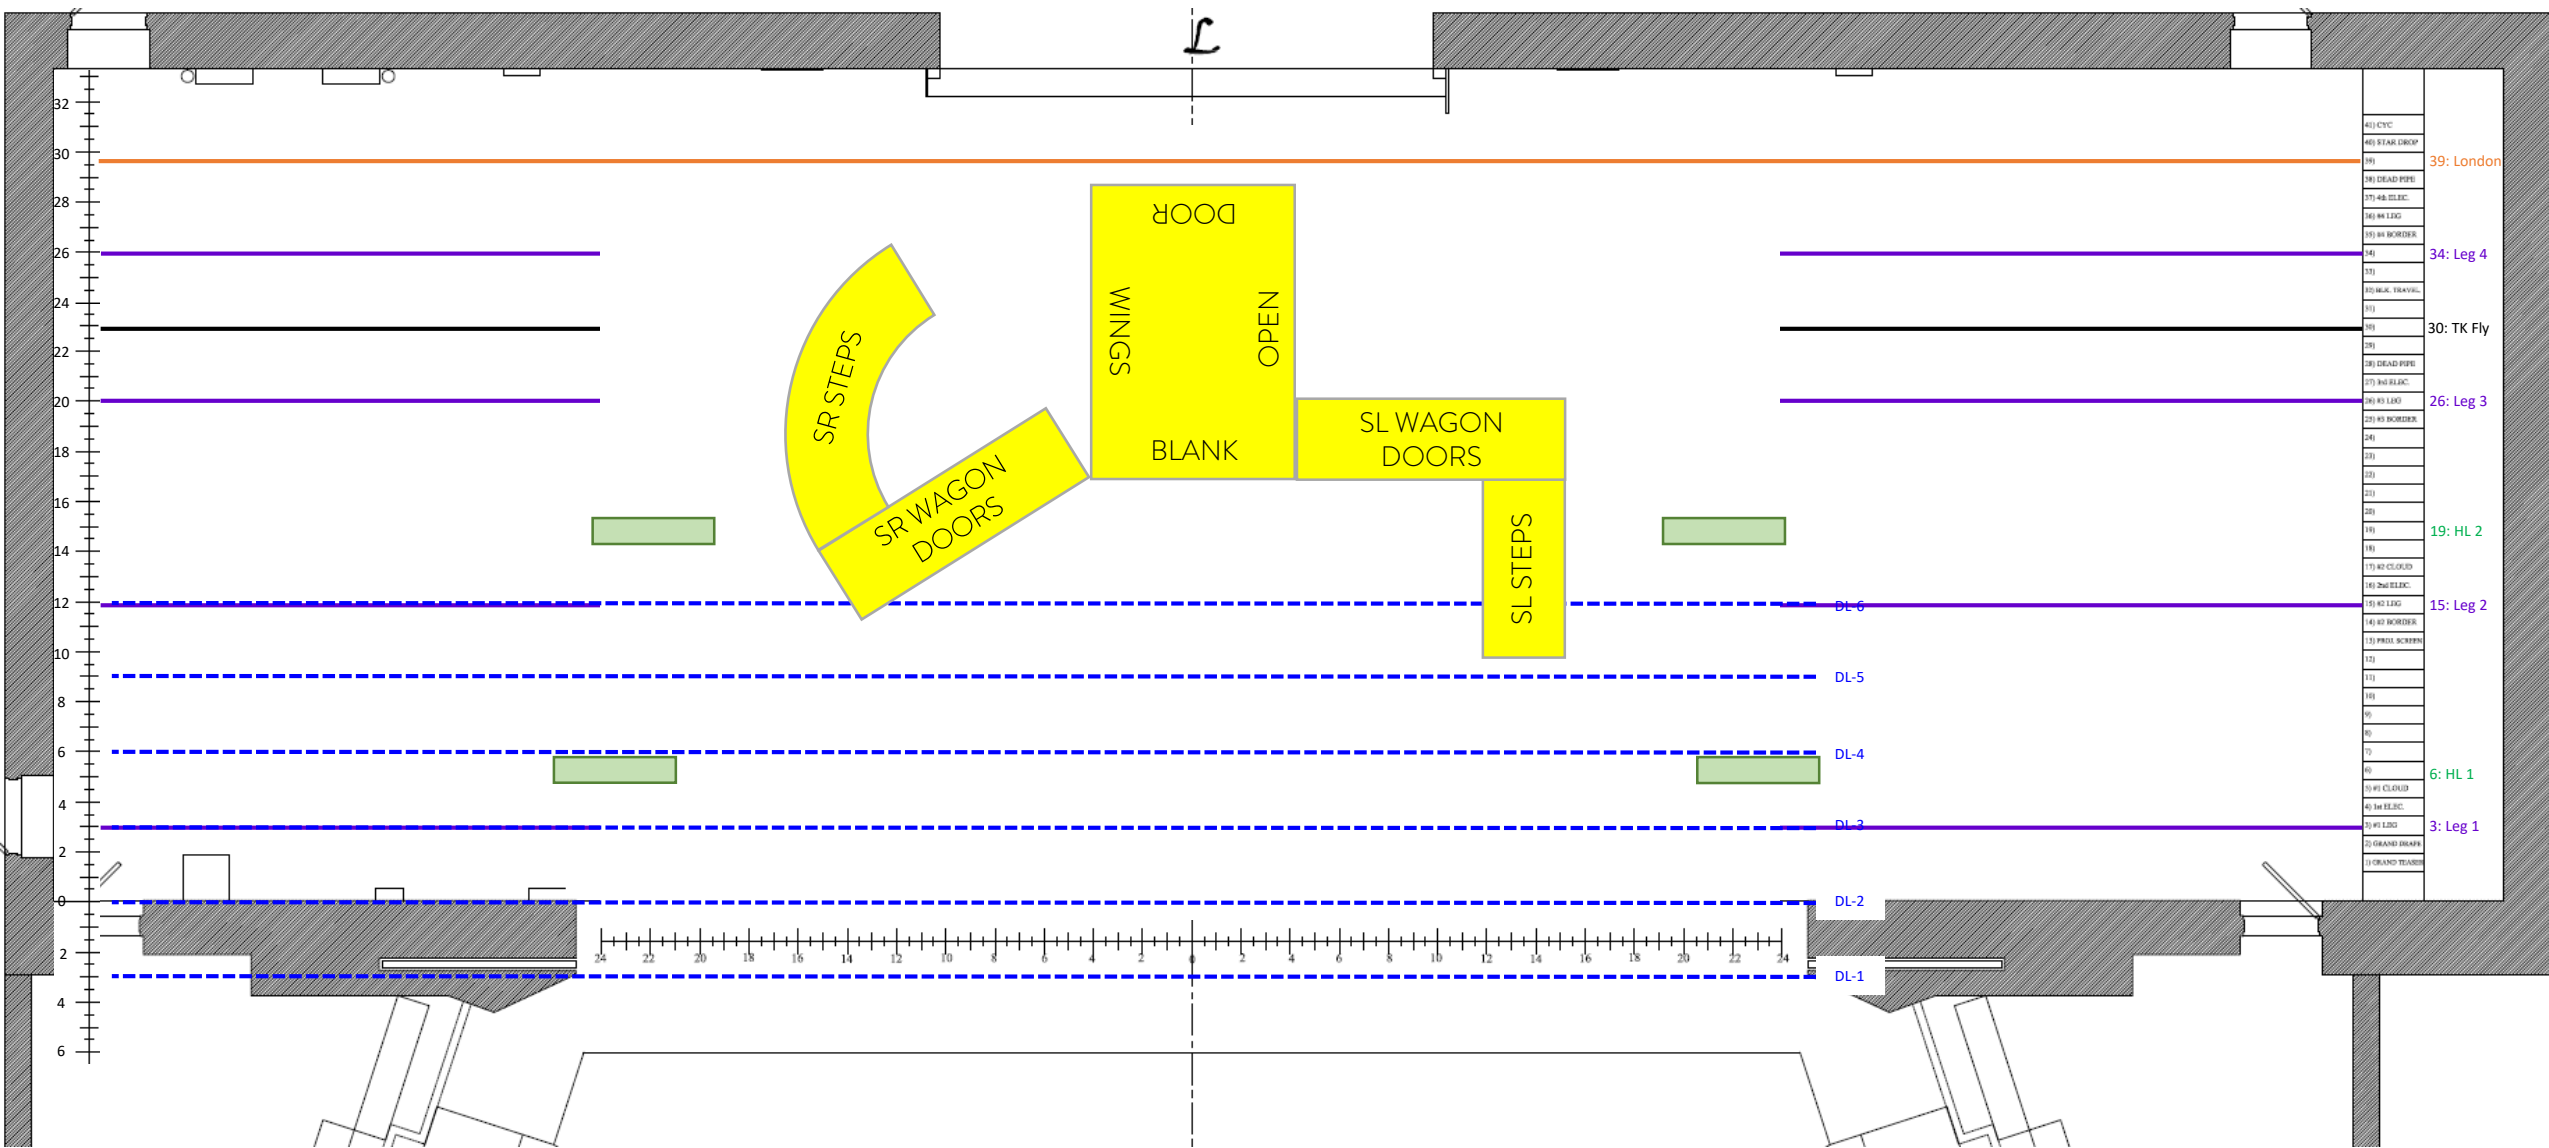

40) CYC	
46) STAR DROP	
18)	39: London
28) DEAD PIPE	
17) 46) ELEC.	
16) 46) LIG.	
15) 46) BORDER	
14)	34: Leg 4
13)	
12) M.G. TRAVEL	
11)	
10)	30: TK Fly
28)	
28) DEAD PIPE	
17) 34) ELEC.	
16) 43) LIG.	26: Leg 3
15) 43) BORDER	
14)	
13)	
12)	
11)	
10)	19: HL 2
18)	
17) 43) CL. GRD	
16) 2nd ELEC.	
15) 43) LIG.	15: Leg 2
14) 43) BORDER	
13) 3rd SCREEN	
12)	
11)	
10)	
9)	
8)	
7)	
6)	6: HL 1
10) 41) CL. GRD	
40) 34) ELEC.	
10) 41) LIG.	3: Leg 1
27) GRAND DRAP	
11) GRAND TRASH	

1-1 WORKHOUSE

1-2 WORKHOUSE PARLOR

1-3/4 UNDERTAKERS

1-5 PADDINGTON GREEN

1-6 THIEVES KITCHEN

1-7 THREE CRIPPLES

1-8 THIEVES KITCHEN

1-9 THE STREET

2-1 THREE CRIPPLES

2-2 BROWNLOWS

2-3 THIEVES KITCHEN

2-4 WORKHOUSE PARLOR

2-5 BROWNLOWS

2-6 LONDON BRIDGE

40) CYC	
46) STAR DROP	
18)	39: London
28) DEAD PIPE	
17) 46 ELEC.	
16) 46 LIG.	
15) 46 BORDER	34: Leg 4
14)	
13) M.G. TRAVEL	
12)	
11)	
10)	30: TK Fly
9)	
8) DEAD PIPE	
7) 36 ELEC.	
6) 43 LIG.	26: Leg 3
5) 43 BORDER	
4)	
3)	
2)	
1)	19: HL 2
18)	
17) 43 CL. GRD	
16) 2nd ELEC.	
15) 43 LIG.	15: Leg 2
14) 43 BORDER	
13) 3RD SCREEN	
12)	
11)	
10)	
9)	
8)	
7)	
6)	6: HL 1
5) 41 CL. GRD	
4) 3rd ELEC.	
3) 41 LIG.	3: Leg 1
2) GRAND DRAP	
1) GRAND TRASH	