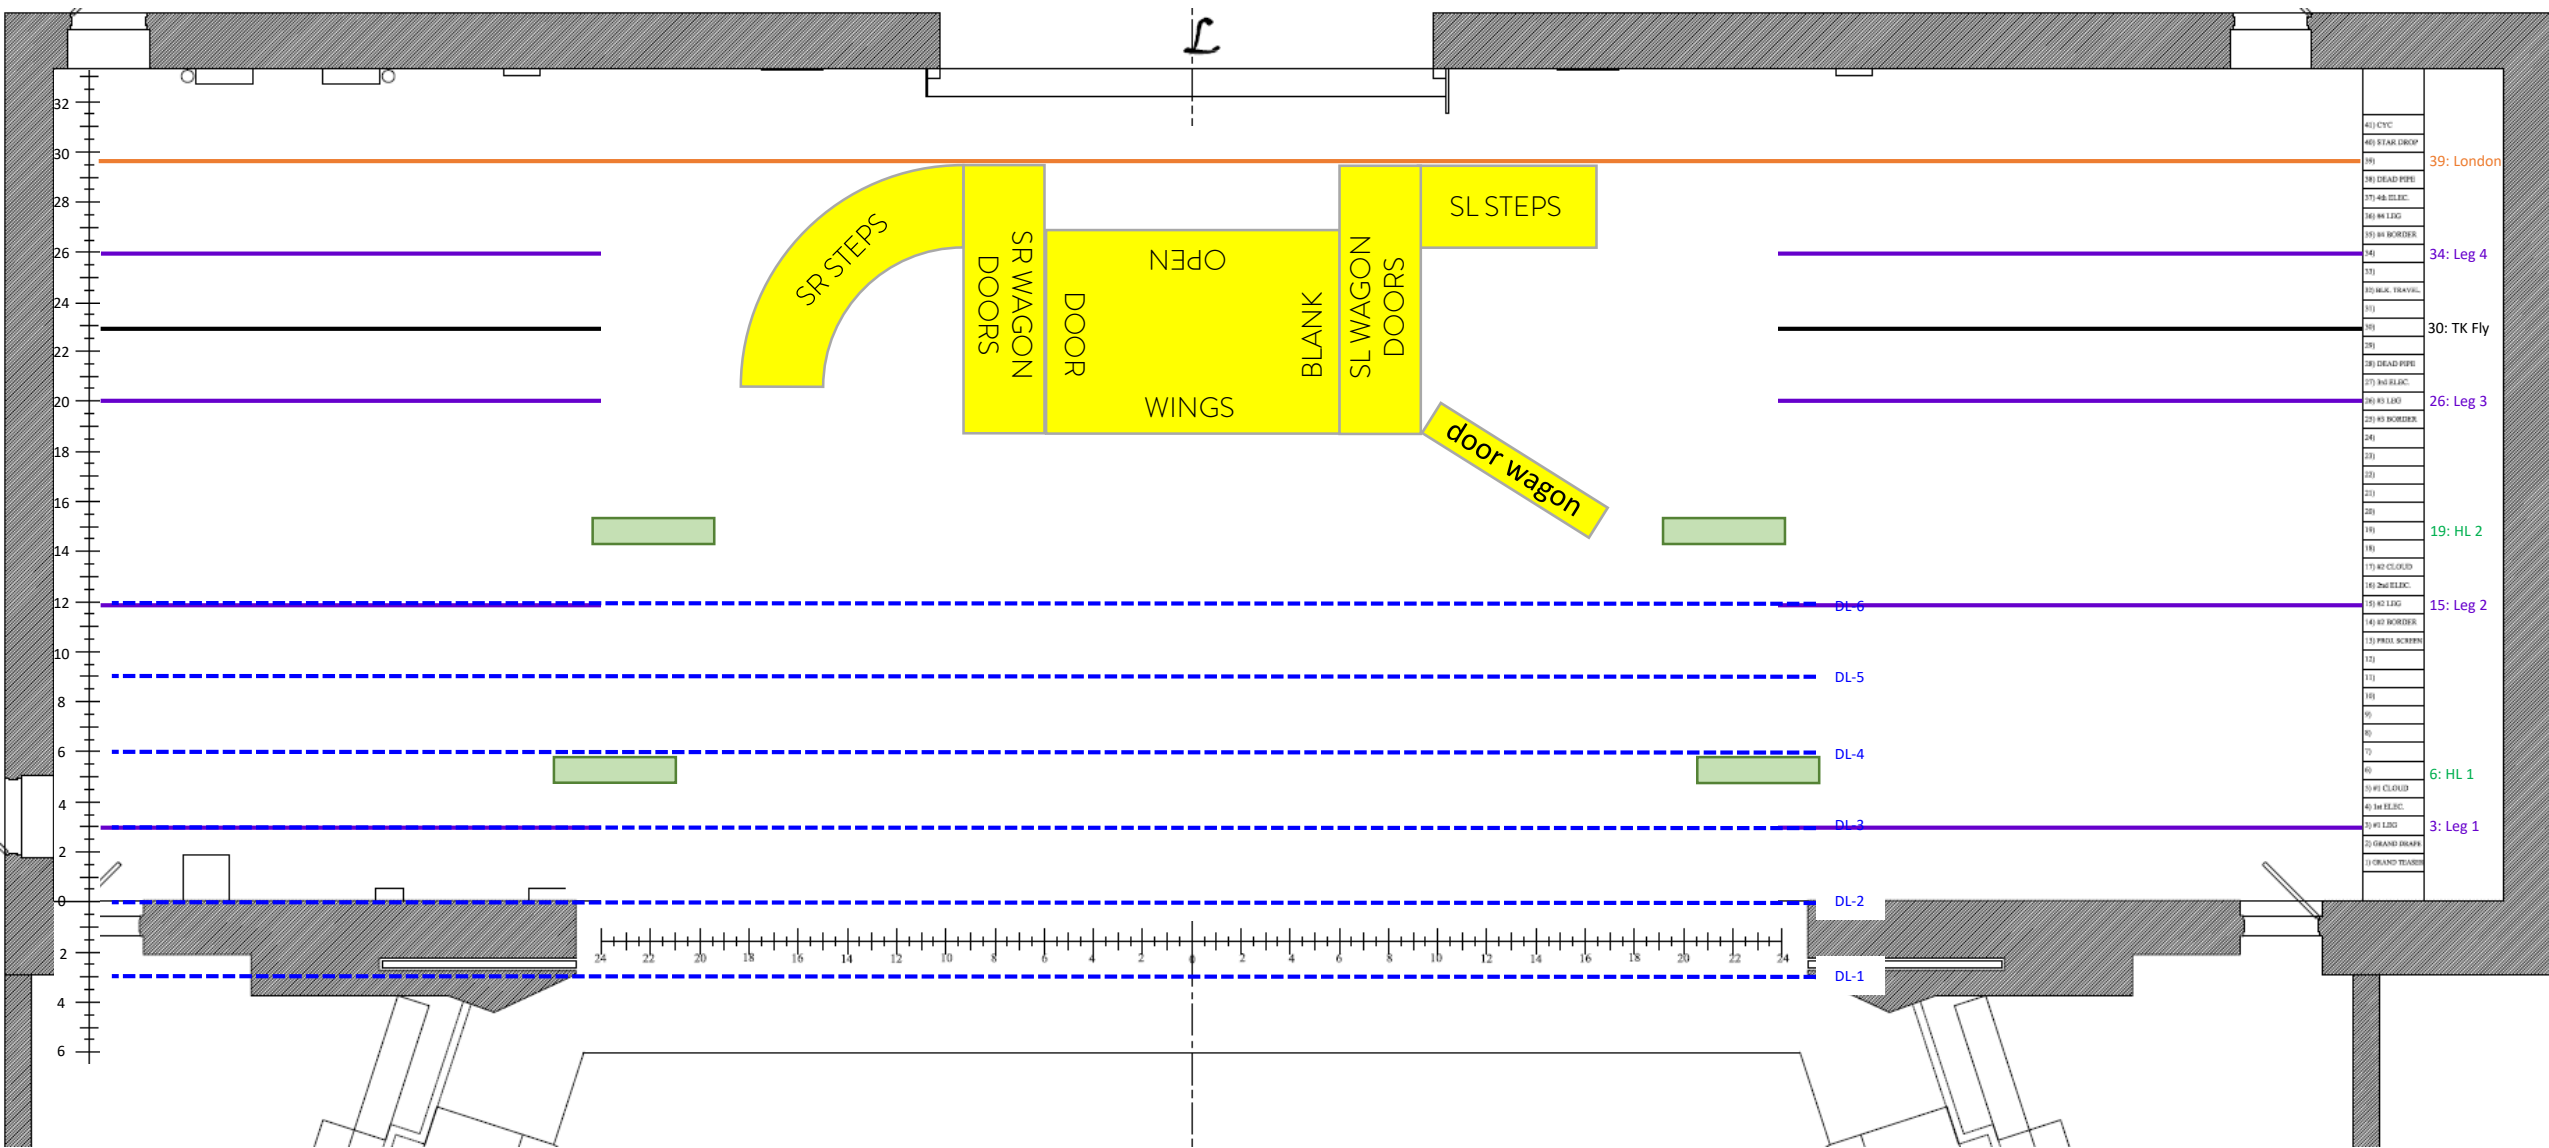

1-1 WORKHOUSE

1-2 WORKHOUSE PARLOR

1-3/4 UNDERTAKERS

1-5 PADDINGTON GREEN

1-6 THIEVES KITCHEN

1-7 THREE CRIPPLES

1-8 THIEVES KITCHEN

1-9 THE STREET

2-1 THREE CRIPPLES

2-2 BROWNLOWS

2-3 THIEVES KITCHEN

2-4 WORKHOUSE PARLOR

2-5 BROWNLOWS

2-6 LONDON BRIDGE

40) CYC	
46) STAR DROP	
18)	39: London
28) DEAD PIPE	
17) 46 ELEC.	
16) 46 LIG.	
15) 46 BORDER	34: Leg 4
14)	
13) M.G. TRAVEL	
12)	
11)	
10)	30: TK Fly
9)	
8) DEAD PIPE	
7) 36 ELEC.	
6) 43 LIG.	26: Leg 3
5) 43 BORDER	
4)	
3)	
2)	
1)	19: HL 2
18)	
17) 43 CL. GRD	
16) 2nd ELEC.	
15) 43 LIG.	15: Leg 2
14) 43 BORDER	
13) 3RD SCREEN	
12)	
11)	
10)	
9)	
8)	
7)	
6)	6: HL 1
5) 41 CL. GRD	
4) 3rd ELEC.	
3) 41 LIG.	3: Leg 1
2) GRAND DRAP	
1) GRAND TRASH	