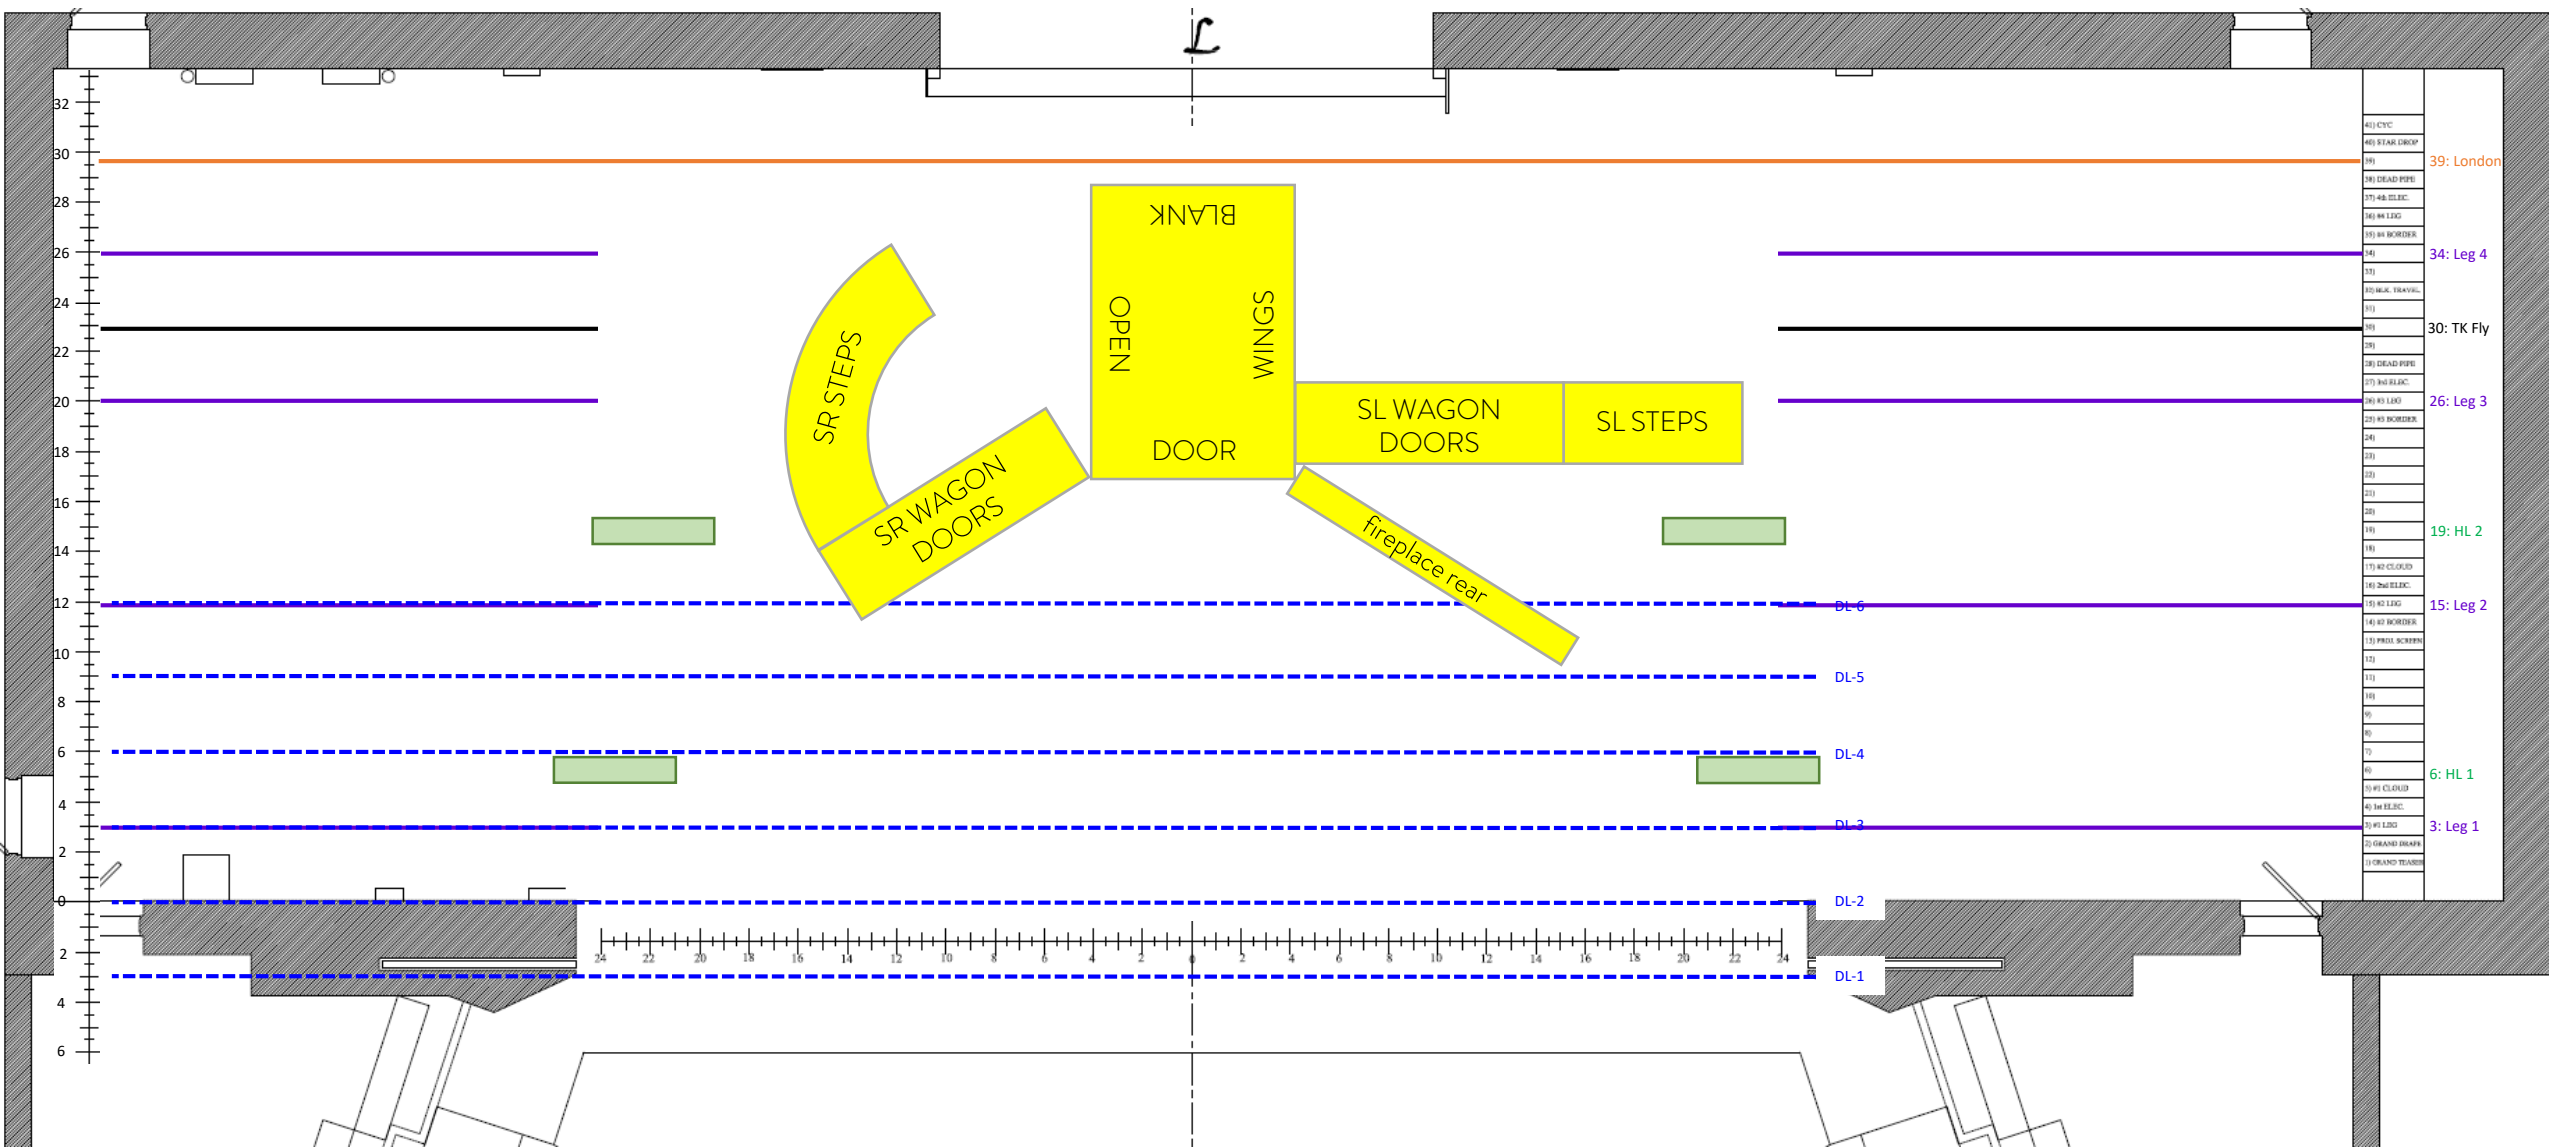

40) CYC	
46) STAR DROP	
18)	39: London
28) DEAD PIPE	
17) 46) ELEC.	
16) 46) LIG.	
15) 46) BORDER	
14)	34: Leg 4
13)	
12) M.G. TRAVEL	
11)	
10)	30: TK Fly
28)	
28) DEAD PIPE	
17) 34) ELEC.	
16) 43) LIG.	26: Leg 3
15) 43) BORDER	
14)	
13)	
12)	
11)	
10)	19: HL 2
18)	
17) 43) CL. GRD	
16) 2nd ELEC.	
15) 43) LIG.	15: Leg 2
14) 43) BORDER	
13) 3rd SCREEN	
12)	
11)	
10)	
9)	
8)	
7)	
6)	6: HL 1
10) 41) CL. GRD	
40) 34) ELEC.	
10) 41) LIG.	3: Leg 1
27) GRAND DRAP	
11) GRAND TRASH	

1-1 WORKHOUSE

1-2 WORKHOUSE PARLOR

1-3/4 UNDERTAKERS

1-5 PADDINGTON GREEN

1-6 THIEVES KITCHEN

1-7 THREE CRIPPLES

1-8 THIEVES KITCHEN

1-9 THE STREET

2-1 THREE CRIPPLES

2-2 BROWNLOWS

2-3 THIEVES KITCHEN

2-4 WORKHOUSE PARLOR

2-5 BROWNLOWS

2-6 LONDON BRIDGE

40) CYC	
46) STAR DROP	
18)	39: London
28) DEAD PIPE	
17) 46 ELEC.	
16) 46 LIG.	
15) 46 BORDER	34: Leg 4
14)	
13) M.G. TRAVEL	
12)	
11)	
10)	30: TK Fly
9)	
8) DEAD PIPE	
7) 36 ELEC.	
6) 43 LIG.	26: Leg 3
5) 43 BORDER	
4)	
3)	
2)	
1)	19: HL 2
18)	
17) 43 CL. GRD	
16) 2nd ELEC.	
15) 43 LIG.	15: Leg 2
14) 43 BORDER	
13) 3RD SCREEN	
12)	
11)	
10)	
9)	
8)	
7)	
6)	6: HL 1
5) 41 CL. GRD	
4) 3rd ELEC.	
3) 41 LIG.	3: Leg 1
2) GRAND DRAP	
1) GRAND TRASH	