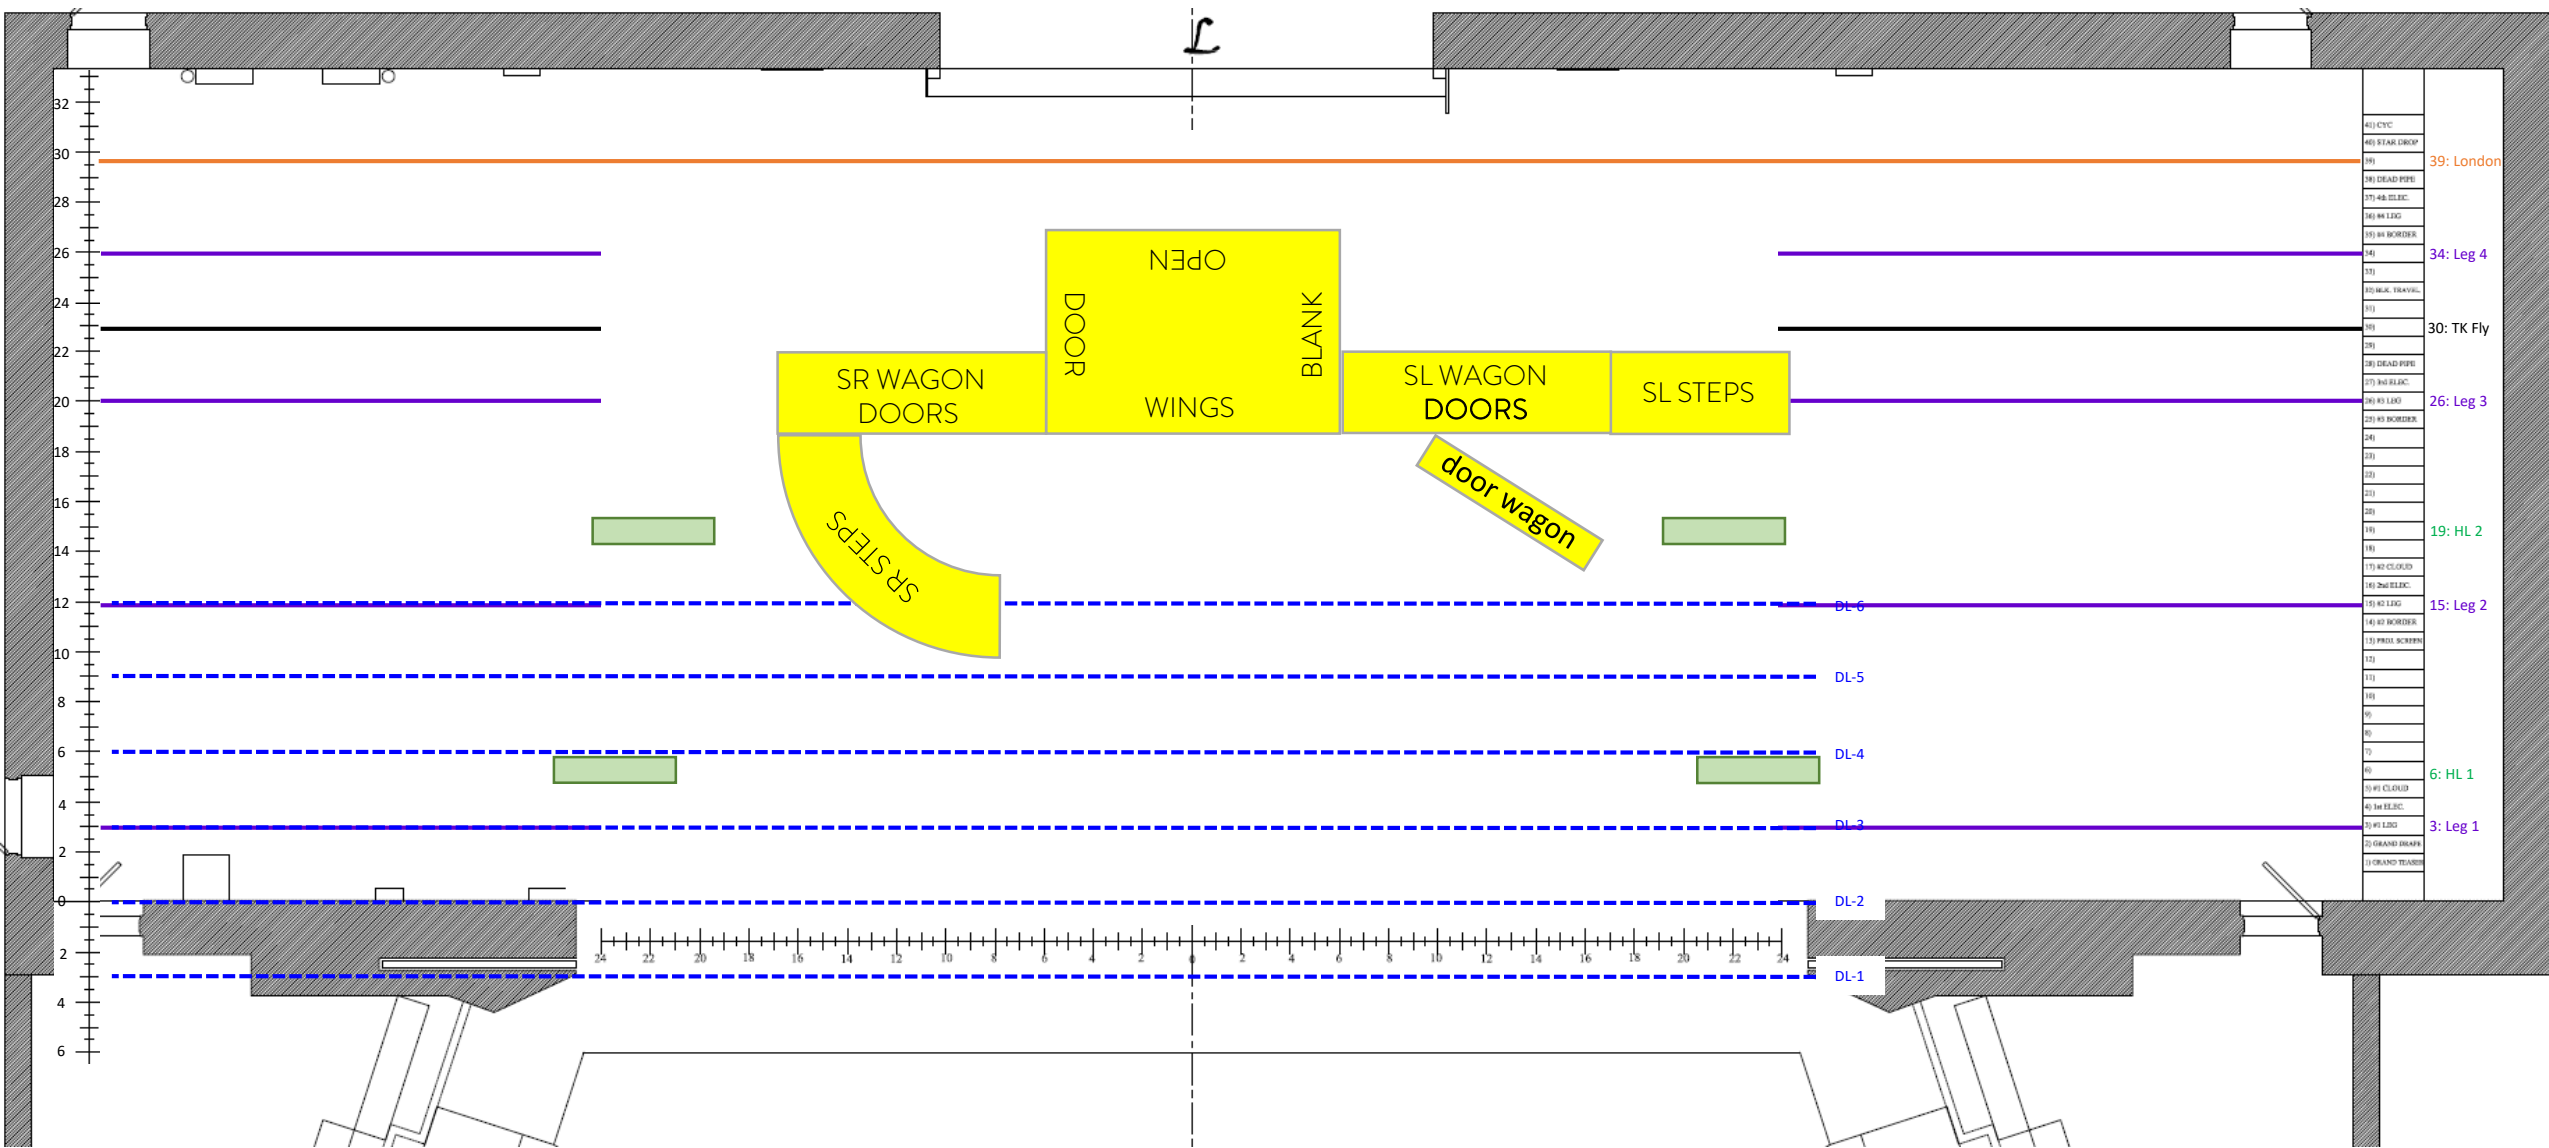

2-1 THREE CRIPPLES

2-2 BROWNLOWS

2-3 THIEVES KITCHEN

2-4 WORKHOUSE PARLOR

2-5 BROWNLOWS

2-6 LONDON BRIDGE

40) CYC	
46) STAR DROP	
18)	39: London
28) DEAD PIPE	
17) 46 ELEC.	
16) 46 LIG.	
15) 46 BORDER	34: Leg 4
14)	
13) M.G. TRAVEL	
12)	
11)	
10)	30: TK Fly
9)	
8) DEAD PIPE	
7) 36 ELEC.	
6) 43 LIG.	26: Leg 3
5) 43 BORDER	
4)	
3)	
2)	
1)	19: HL 2
18)	
17) 43 CL. GRD	
16) 2nd ELEC.	
15) 43 LIG.	15: Leg 2
14) 43 BORDER	
13) 3RD SCREEN	
12)	
11)	
10)	
9)	
8)	
7)	
6)	6: HL 1
5) 41 CL. GRD	
4) 3rd ELEC.	
3) 41 LIG.	3: Leg 1
2) GRAND DRAP	
1) GRAND TRASH	