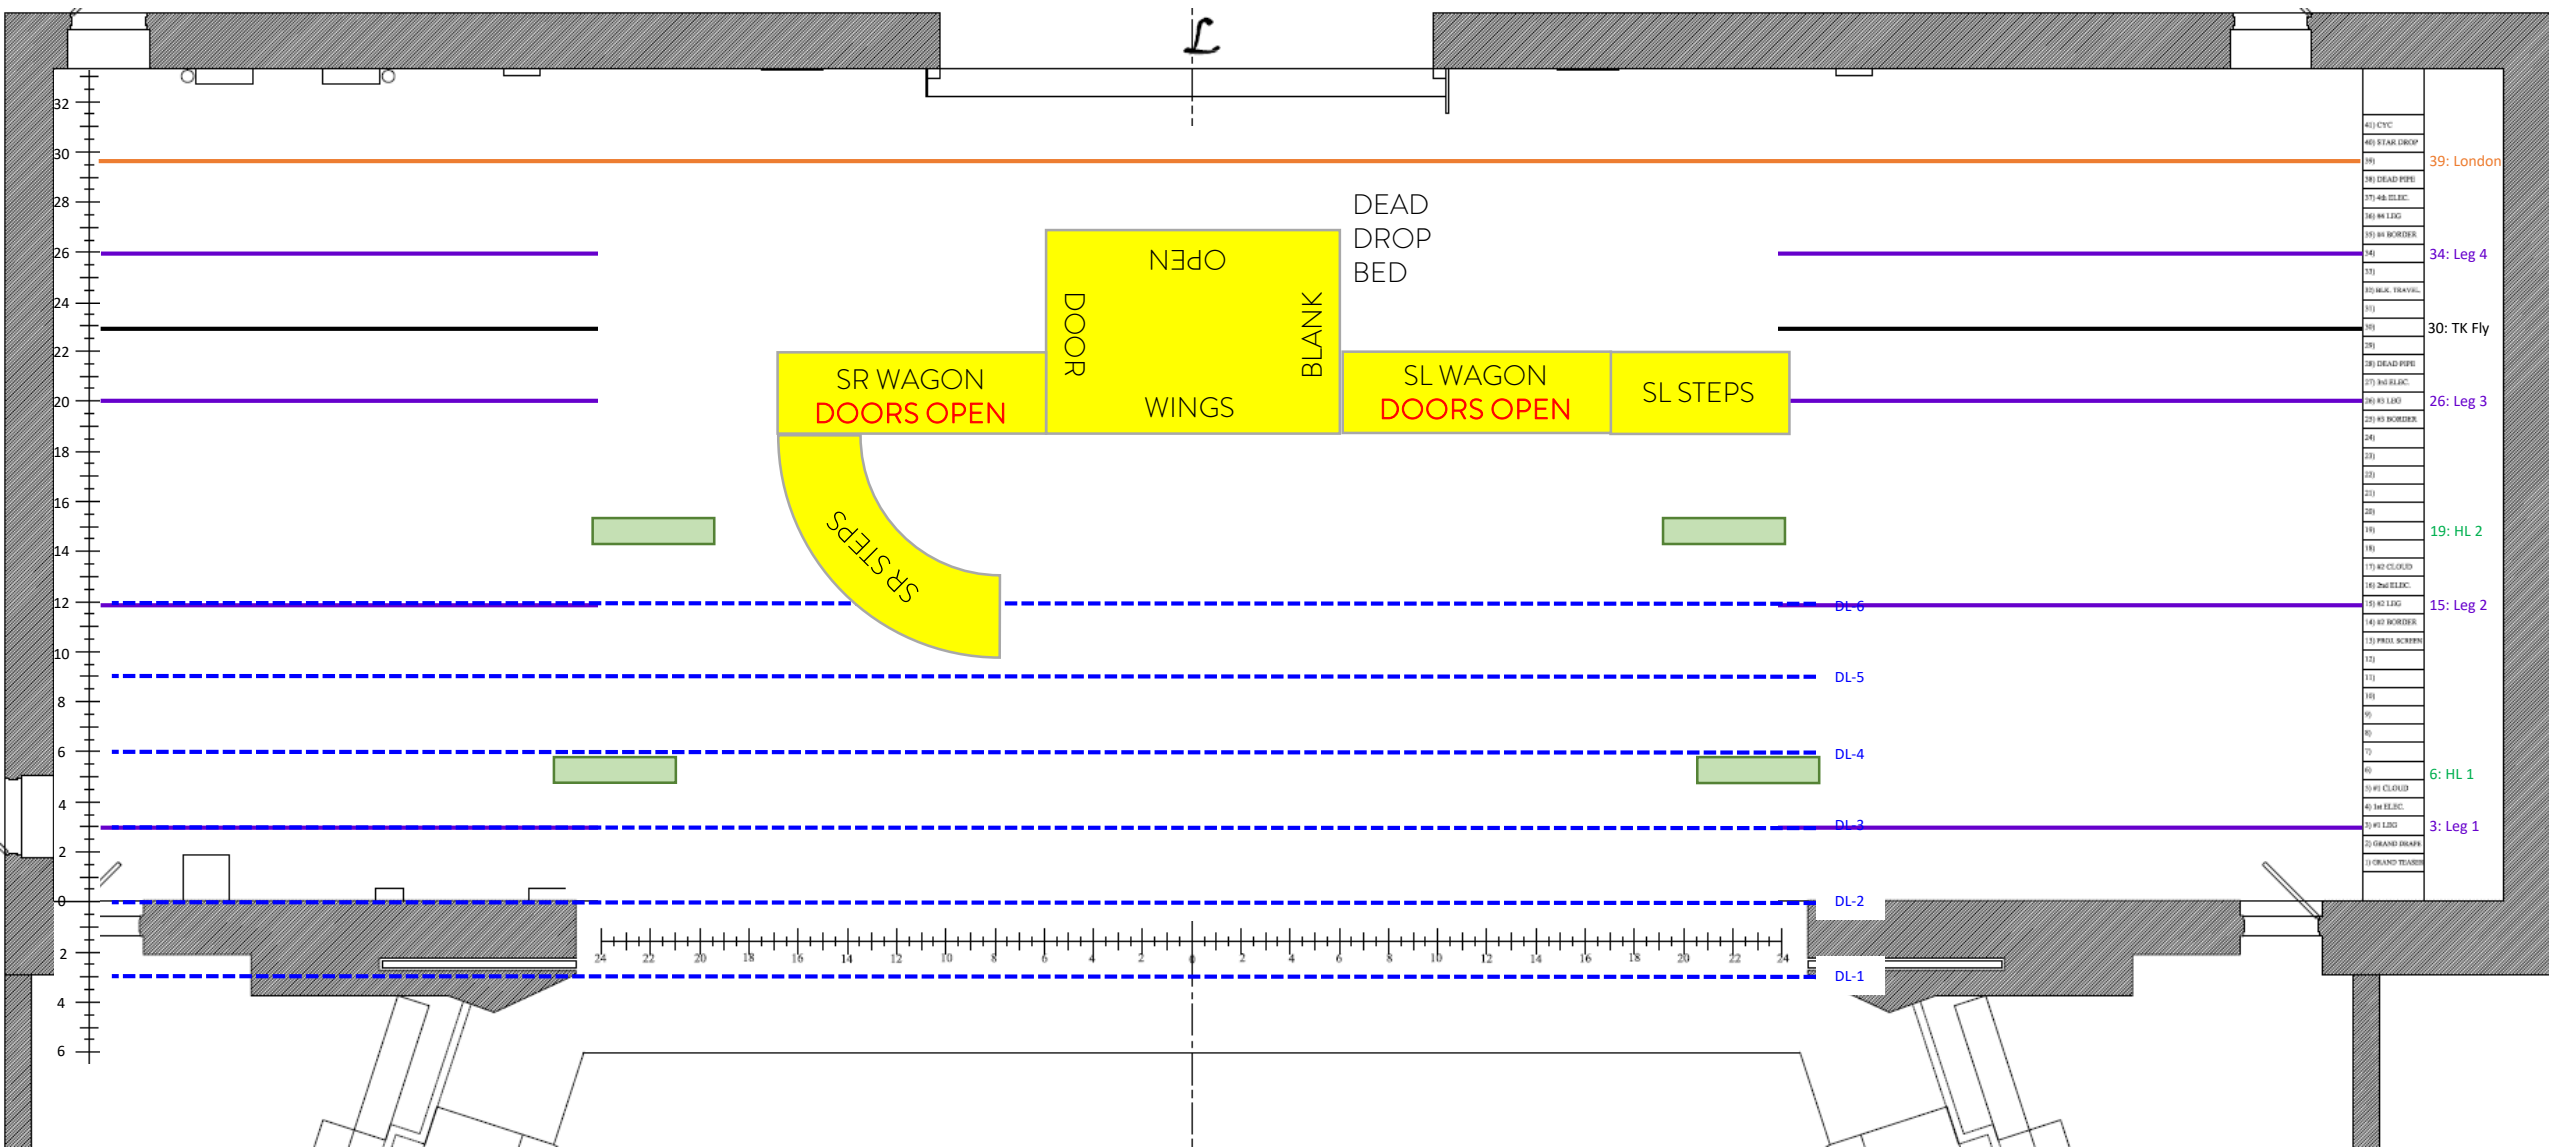

2-1 THREE CRIPPLES

2-2 BROWNLOWS

2-3 THIEVES KITCHEN

2-4 WORKHOUSE PARLOR

2-5 BROWNLOWS

2-6 LONDON BRIDGE

40) CYC	
46) STAR DROP	
18)	39: London
28) DEAD PIPE	
17) 46 ELEC.	
16) 46 LIG.	
15) 46 BORDER	34: Leg 4
14)	
13) M.G. TRAVEL	
12)	
11)	
10)	30: TK Fly
9)	
8) DEAD PIPE	
7) 36 ELEC.	
6) 43 LIG.	26: Leg 3
5) 43 BORDER	
4)	
3)	
2)	
1)	19: HL 2
18)	
17) 43 CL. GRD	
16) 2nd ELEC.	
15) 43 LIG.	15: Leg 2
14) 43 BORDER	
13) 3RD SCREEN	
12)	
11)	
10)	
9)	
8)	
7)	
6)	6: HL 1
5) 41 CL. GRD	
4) 3rd ELEC.	
3) 41 LIG.	3: Leg 1
2) GRAND DRAP	
1) GRAND TRASH	