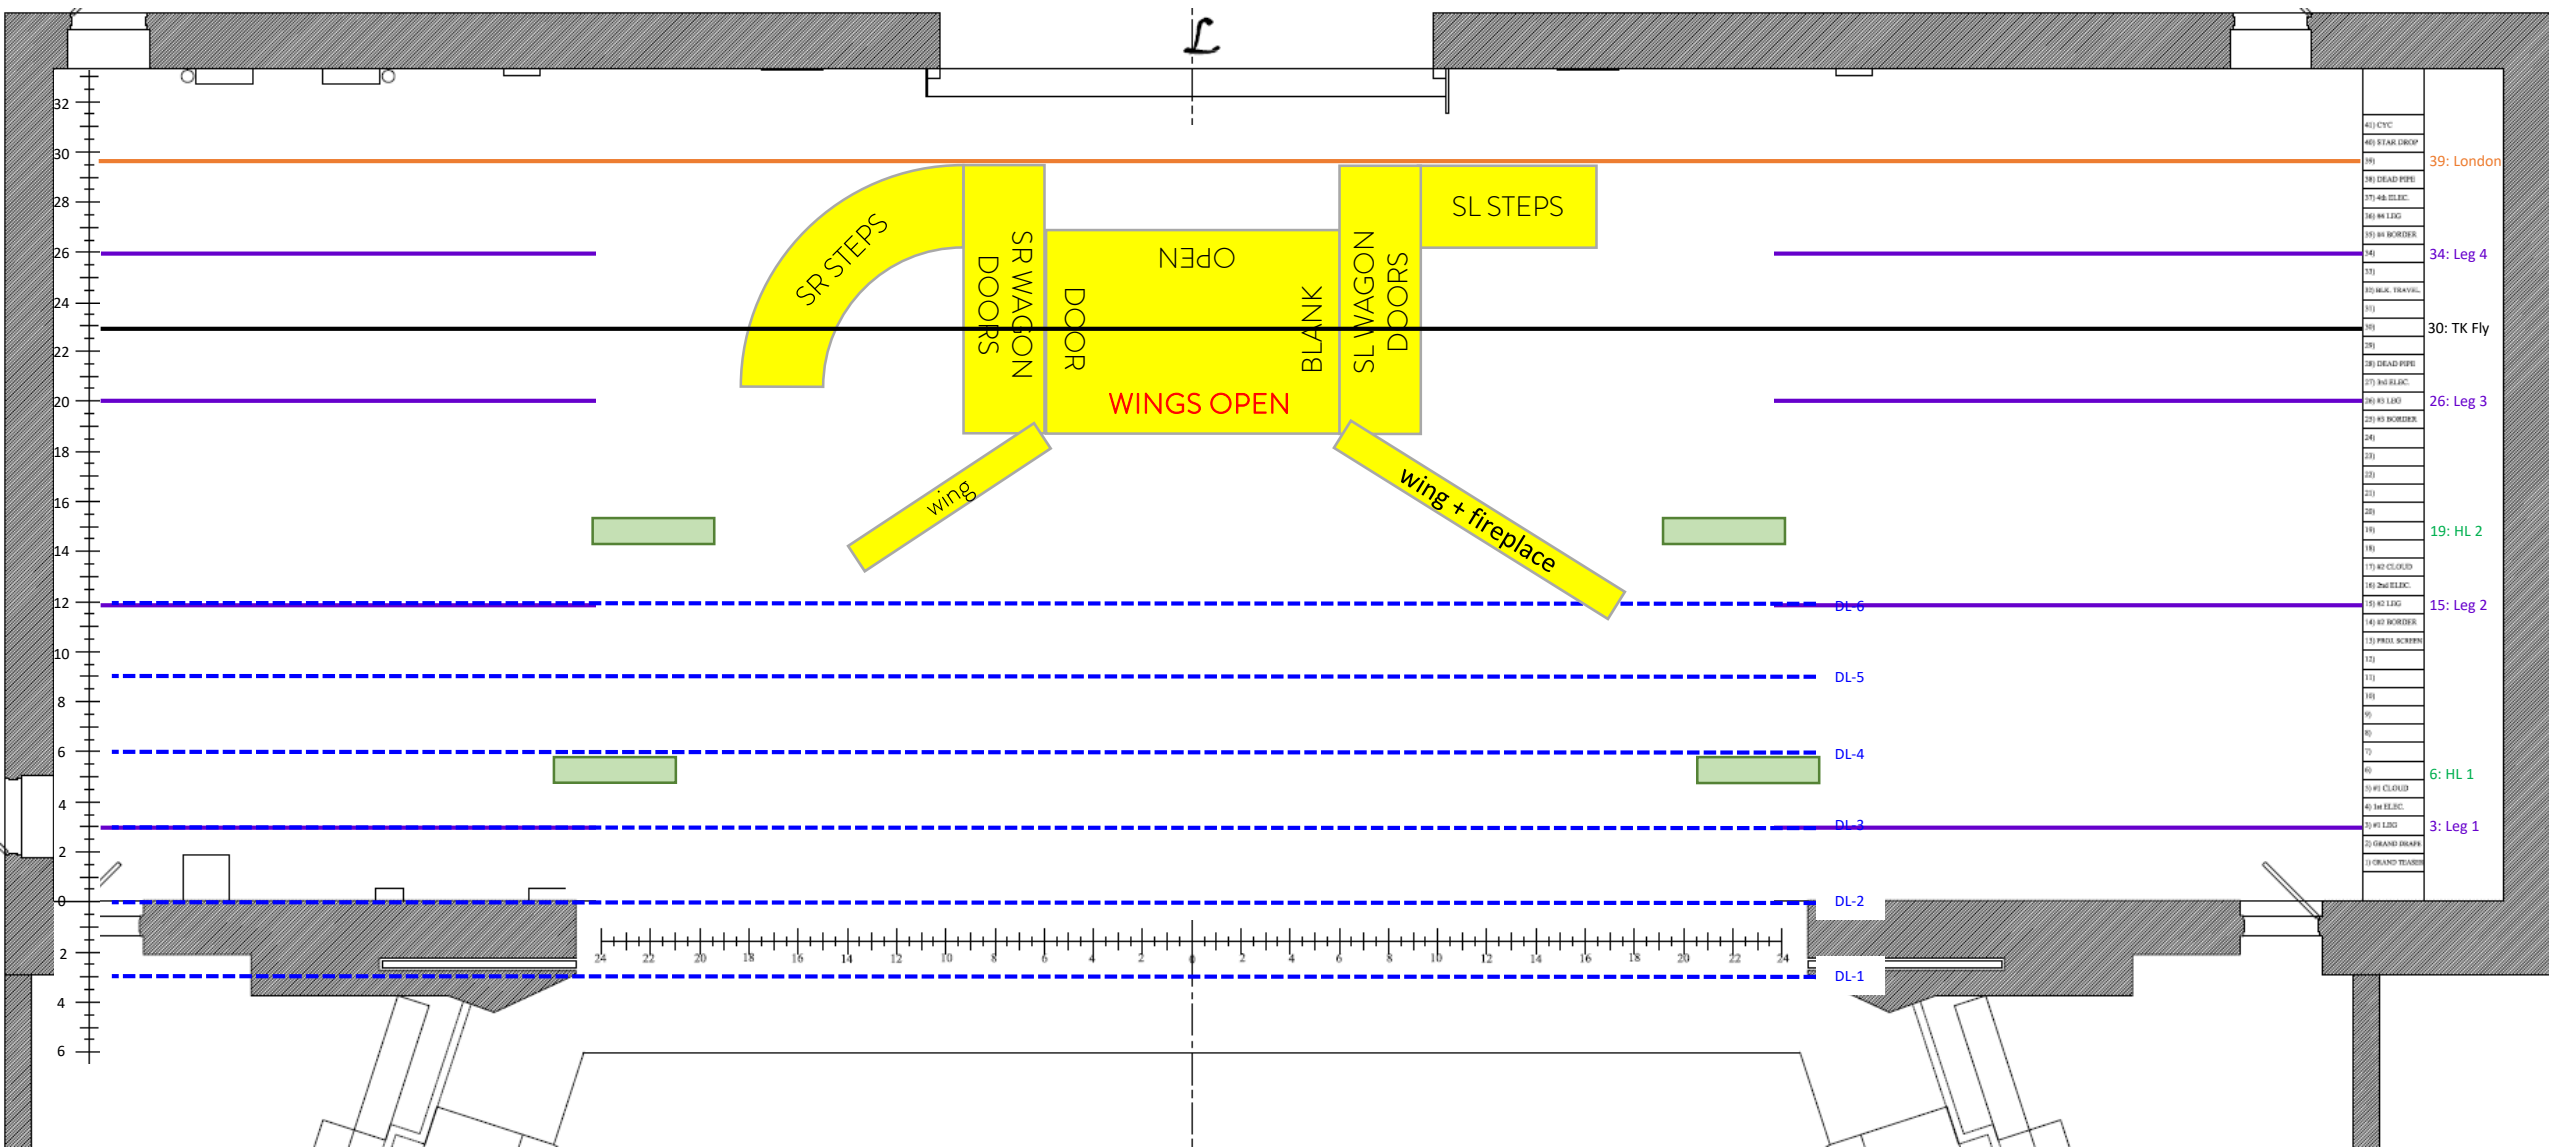

1-1 WORKHOUSE

1-2 WORKHOUSE PARLOR

1-3/4 UNDERTAKERS

1-5 PADDINGTON GREEN

1-6 THIEVES KITCHEN

1-7 THREE CRIPPLES

1-8 THIEVES KITCHEN

1-9 THE STREET

2-1 THREE CRIPPLES

2-2 BROWNLOWS

2-3 THIEVES KITCHEN

2-4 WORKHOUSE PARLOR

2-5 BROWNLOWS

2-6 LONDON BRIDGE

40) CYC	
46) STAR DROP	
18)	39: London
28) DEAD PIPE	
17) 46 ELEC.	
16) 46 LIG.	
15) 46 BORDER	34: Leg 4
14)	
13) M.G. TRAVEL	
12)	
11)	
10)	30: TK Fly
9)	
8) DEAD PIPE	
7) 36 ELEC.	
6) 43 LIG.	26: Leg 3
5) 43 BORDER	
4)	
3)	
2)	
1)	19: HL 2
18)	
17) 43 CL. GRD	
16) 2nd ELEC.	
15) 43 LIG.	15: Leg 2
14) 43 BORDER	
13) 3RD SCREEN	
12)	
11)	
10)	
9)	
8)	
7)	
6)	6: HL 1
5) 41 CL. GRD	
4) 3rd ELEC.	
3) 41 LIG.	3: Leg 1
2) GRAND DRAP	
1) GRAND TRASH	